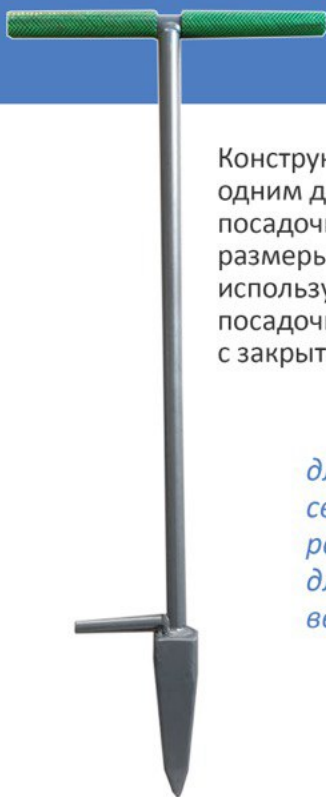

ПОСАДКА СЕЯНЦЕВ ЗКС В ЛЮБЫХ УСЛОВИЯХ С ВЫСОКИМ КАЧЕСТВОМ

Для создания лесных культур посадочным материалом с закрытой корневой системой на любых, особенно тяжелых почвах, предприятием ООО «Вимек-Бел» разработан и производится специальный посадочный меч ЗКС, который позволяет существенно повысить производительность труда и качество работ по сравнению с использованием традиционных посадочных инструментов

ВИМЕК-БЕЛ
Общество с ограниченной ответственностью

Конструкция меча позволяет одним движением подготовить посадочную лунку под любые размеры торфяных стаканчиков, используемых для выращивания посадочного материала с закрытой корневой системой

*длина меча 90 и 100 см, длина ручки 40 см
сечение в верхней клинообразной
рабочей части 52x52 мм
длина рабочей части 180 мм
вес 5,5 - 5,7 кг.*

Плуги и мечи имеются в наличии и их можно приобрести в УП Беллесэкспорт